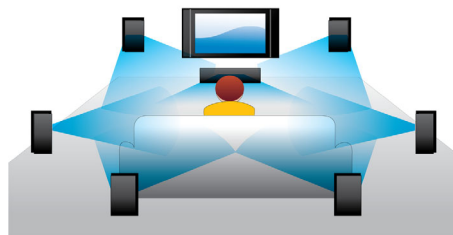

„Dolby TrueHD“

„Dolby TrueHD“ perteikia geriausią garsą iš jūsų „Blu-ray“ diskų. Garso atkūrimas yra virtualiai neatskiriamas iš pagrindinės studijos, todėl girdite tai, ką kompozitorius ir norėjo, kad išgirstumėte. „Dolby TrueHD“ papildo jūsų aukštos raiškos pramogų patirtį.

„Dolby Digital“ DTS2.0

„Dolby Digital“ DTS2.0 puikiai filmo žiūrėjimo patirčiai