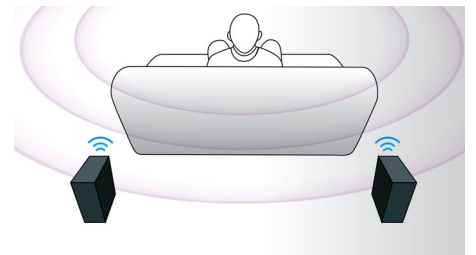

HDMI Hub

HDMI Hubil on täiendavad HDMI-pordid, et saaksite mugavalt oma kodukinoga ühendada ka muid seadmeid, näiteks mängukonsooli või HD-digiboksi. HDMI Hubi kaudu seadmeid ühendades võite nautida kõiki oma meelelahutusseadmeid kõrghlahutusega heli ja pildiga.

Smart TV

Philipsi Smart TV-ga kodukinodel on mitmeid täiustatud funktsioone, sealhulgas Net TV, SimplyShare ja MyRemote. Net TV toob teie telerisse palju võrgus saadaolevat teavet ja meelelahutust, nt nõudevideoid. SimplyShare'iga pääsete juurde arvutis olevatele fotodele, muusikale ja filmidele mugavalt oma diivanilt. Philipsi rakenduse MyRemote abil saate oma kodukino juhtimiseks kasutada ka nutitelefoni või tahvelarvutit.

Puutepaneel esitamiseks

Intuiitse puutepaneeliga saate määrata helitugevust ja ka muid esitusvalikuid, vajutades lihtsalt esipaneelil olevaid puutetundlikke nuppe.

Tagumiste Wireless kõlarite võimalus

Juhtmevabad kõlarid võimaldavad paigutamisel suuremat paindlikkust. Häirevaba tehnoloogiaga kõlarid pakuvad täielikku ruumilist heli ilma ebaseadlike juhtmeteta.