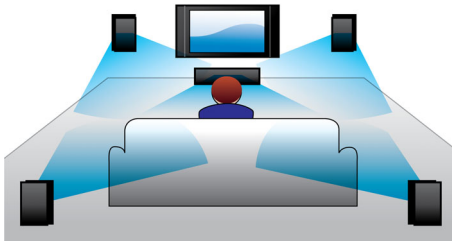

Lihtsalt nautige kogu oma meelelahutust

- Full HD 3D Blu-ray tõeliselt kaasahaarava 3D-filmikogemuse saamiseks.
- HDMI Hub suurepärase heli ja pildiga HDMI-seadmete ühendamiseks
- Smart TV teleris võrguteenuste nautimiseks ja multimeediafailide kasutamiseks

Disainitud eesmärgiga parandada sinu kino kodus

- Puutepaneel intuitiivseks esitamiseks ja helitugevuse reguleerimiseks
- Wireless tagumised kõlarid võimaldavad vältida juhtmete segadust

PHILIPS

Esiletõstetud tooted

Double Bassi heli

Võimsad bassipeegeldussüsteemi ja topelt-bassitorudega kõlarid tugevdavad madalamaid sagedusi ja edastavad väga puhast ja sügavat bassiheli. Te suate kuulata madalaimat kohinat või sügavaimat mürinat

Dolby TrueHD ja DTS-HD

Dolby TrueHD ja DTS-HD Master Audio Essential pakuvad parimat heli Blu-ray-plaatidelt. Heli taasesitus sarnaneb algse salvestusega, seega kuulete heli just nii, nagu selle looja soovis. Dolby TrueHD ja DTS-HD Master Audio Essential täiustavad teie meelelahutuselamust.