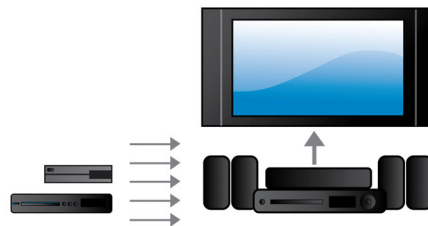

Double Bassi heli

Võimsad bassipeegeldussüsteemi ja topelt-bassitorudega kõlarid tugevdavad madalamaid sagedusi ja edastavad väga puhast ja sügavat bassiheli. Te suate kuulata madalaimat kohinat või sügavaimat mürinat

Võimsus 1000 W RMS

Võimsus 1000 W RMS loob suurepärase heli filmide ja muusika jaoks

Full HD 3D Blu-ray

Nautige 3D-filme oma elutoas täis-HD 3D-telerist. Aktiivses 3D-tehnoloogias kasutatakse uusima põlvkonna kiirelt ümberlülituvaid ekraane, et esitada realistlikult sügavat 1080 x 1920 HD-pilti. Vaadates seda pilti spetsiaalsete prillidega, mille vasak ja parem lääts avaneb ja sulgub vahetuvate kujutistega sünkroonis, tekibki teie kodukinos täis-HD 3D-elamus. Kvaliteetsed Blu-ray-plaadile salvestatud 3D-filmid on saadaval laias valikus. Blu-ray-plaadil on ka tihendamata ruumiline heli uskumatult realistliku helielamuse pakkumiseks.

HDMI Hub

HDMI Hubil on täiendavad HDMI-pordid, et saaksite mugavalt oma kodukinoga ühendada ka muid seadmeid, näiteks mängukonsooli või HD-digiboksi. HDMI Hubi kaudu seadmeid ühendades võite nautida kõiki oma meelelahutusseadmeid kõrghlahutusega heli ja pildiga.