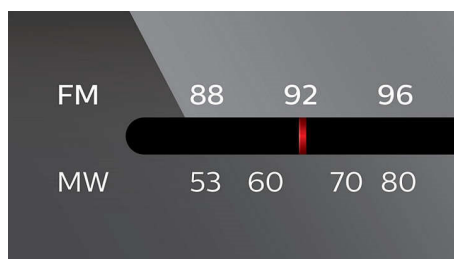

Tuner FM/MW

Tuner stéréo FM/MW (AM)