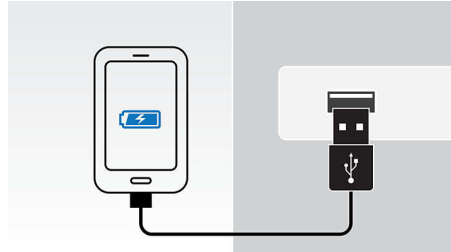

порт USB для второго устройства

Для дополнительного удобства АС также оснащена портом USB для зарядки второго мобильного устройства, даже когда iPod/iPhone подключен к док-станции.