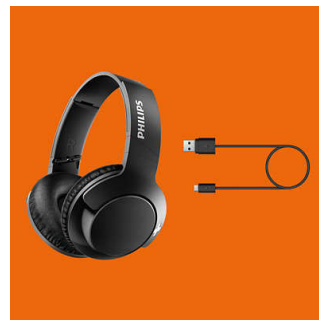

Nabíjací kábel USB

Dodaný nabíjací kábel USB zjednodušuje používanie slúchadiel v okamihoch, keď ich skutočne potrebujete.