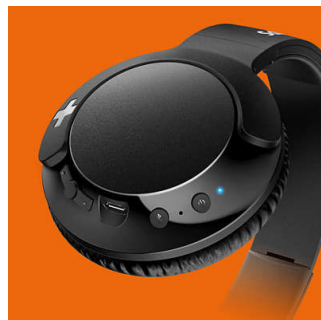

Tlačidlá ovládania

Stlačením tlačidiel na pravom náušníku môžete ovládať hudbu a hovory.