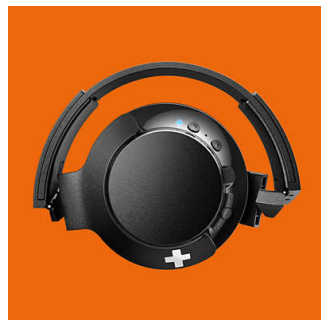

Kompaktné zloženie

Jedinečný kompaktný skladateľný dizajn poskytuje to najlepšie pohodlie na cestách. Slúchadlá možno zložiť naplocho alebo kompaktné na jednoduché prenášanie a odloženie.