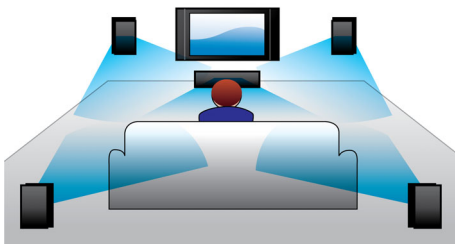

Dolby Digital

Επειδή τα συστήματα Dolby Digital εκμεταλλεύονται τον τρόπο με τον οποίο το ανθρώπινο αυτί επεξεργάζεται φυσικά τον ήχο, μπορείτε να ζήσετε την εμπειρία εξαιρετικής ποιότητας Surround ήχου με ρεαλιστική χωρική αναπαραγωγή.

Είσοδος ήχου

Η είσοδος ήχου σας επιτρέπει να αναπαράγετε εύκολα τη μουσική σας απευθείας από συσκευές iPod/iPhone/iPad, MP3 ή από φορητό υπολογιστή, μέσω μιας απλής σύνδεσης με το σύστημα home cinema. Απλώς συνδέστε τη συσκευή ήχου

HDMI για ταινίες HD

Το HDMI είναι μια απευθείας ψηφιακή σύνδεση που μπορεί να μεταφέρει ψηφιακό βίντεο HD, καθώς και ψηφιακό πολυκάναλο ήχο. Καταργώντας τη μετατροπή σε αναλογικά σήματα, αποδίδει τέλεια ποιότητα εικόνας και ήχου, απαλλαγμένη από