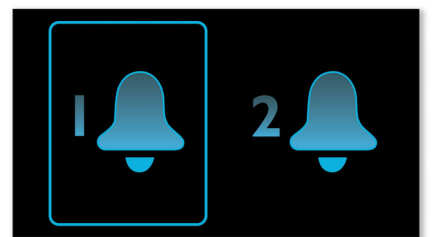

DC295/12

Automatinio sinchronizavimo laikas

Automatinio sinchronizavimo laikas per „iPod“ / „iPhone“ prijungimo sistemą su „Lightning“ jungtimi

Garsiakalbiai su žem. dažnių atspindžiu

Dėl garsiakalbių sistemos su žemųjų dažnių atspindžio funkcija sodriais žemaisiais dažniais galite mėgautis iš kompaktiškų garsiakalbių sistemos. Ši sistema skiriasi nuo kitų įprastinių garsiakalbių sistemų, nes joje yra papildomas žemųjų dažnių vamzdis, kuris akustiškai suderintas su žemųjų dažnių garsiakalbiu, todėl iš sistemos sklaidžiami optimalūs žemieji garsai. To rezultatas – sodresni ir mažiau iškraipyti žemųjų dažnių garsai. Sistema veikia rezonuodama oro srautą žemųjų dažnių vamzdyje ir sukurdamą tokią pat vibraciją kaip įprastiniuose žemųjų dažnių garsiakalbiuose. Kartu su žemųjų dažnių garsiakalbiams būdingu jautrumu sistema išplečia bendrą žemųjų dažnių garsų diapazoną ir sukuria visiškai naują tokių garsų dimensiją.

Dvigubas signalas

„Philips“ garso sistema turi du skirtingus žadinimo laikus. Nustatykite vieną žadinimo laiką vienu metu sau ir kitą laiką - partneriui pažadinti.

prijungimo stotelė, skirta „iPod“ / „iPhone“