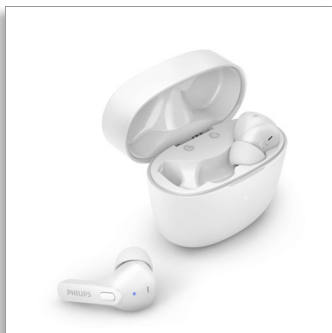

**Philips**  
Słuchawki bezprzewodowe  
true wireless  
Słuchawki douszne dopasowane  
do ucha  
Bardzo małe etui z funkcją  
ładowania  
Stopień ochrony przed wodą  
IPX4  
Do 18 godzin odtwarzania

**TAT2206WT**