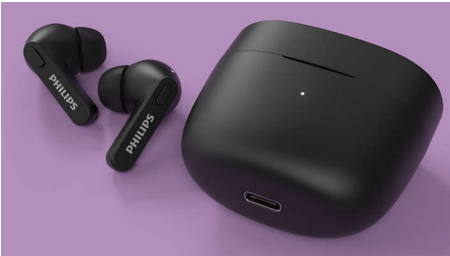

Bardzo małe etui z funkcją ładowania

Ruszasz w drogę i korzystasz z możliwości wielokrotnego ładowania w Twojej kieszeni. Jedno ładowanie urządzenia w etui zapewnia około 6 godzin słuchania i dodatkowe 12 godzin po całkowitym naładowaniu etui. Krótkie, 15-minutowe ładowanie zapewnia

godzinę słuchania. Pełne naładowanie etui przy użyciu przewodu USB-C trwa 2 godziny.

4 kolory

4 kolory. Konstrukcja przypominająca kij hokejowy

Pewne, wygodne dopasowanie do ucha

Miękkie, wymienne silikonowe nakładki na uszy zapewniają pełną wygodę. Wkładki douszne dobrze przylegają do kanału słuchowego, zapewniając idealną szczelność, która zmniejsza hałas z zewnątrz. Dzięki konstrukcji przypominającej kij hokejowy każdy element douszny jest dobrze dopasowany.