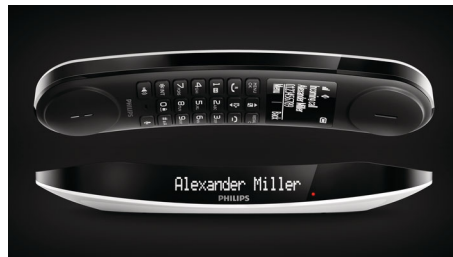

Muretu laadimine

Töökindluse ja mugavuse huvides saab käsitelefoni dokkimisjaamas laadida mõlemat pidi.