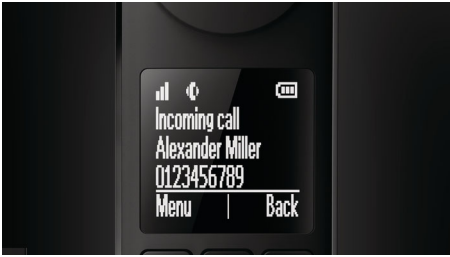

Luceo juhtmeta disainitelefon
1,8" ekraan / valge taustvalgustus Valjuhääldiga telefonitoru

M6601WB/38

Esiletõstetud tooted

4,6 cm (1,8") graafiline ekraan

Suure kontrastsusega mustvalge pööratud värvidega LCD-ekraan tagab lihtsa loetavuse ja harmoneerub täiuslikult Philips Luceo saleda disainikeelega.