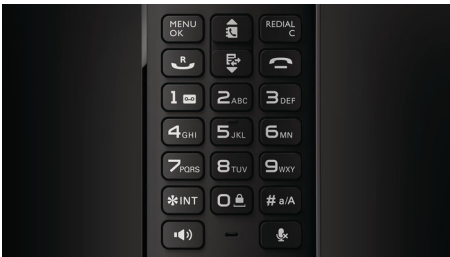

Kalibreeritud klahvistik

Kalibreeritud ja hoolikalt kujundatud klahvistik tagab täpse valimise, kuna tunnete selgelt iga klahvivajutust, olgu numbri valimisel või telefoniraamatusse kontakti lisamisel. Materjalid ja klahvistruktuurid on läbinud laialdased kasutuskatsed, et leida ideaalne tasakaal vajutusjõu ja klahvide reageerimise vahel.

Mugav telefonitoru

Sensuaalsete kurvidega käsitelefon on tõeliselt tasakaalustatud ja mugav