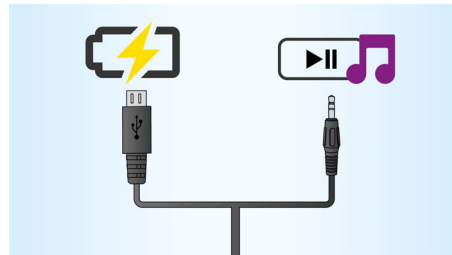

Bluetooth habilitado

Bluetooth es una tecnología de comunicación inalámbrica de corto alcance sólida y de bajo consumo. La tecnología permite una fácil conexión inalámbrica a otros dispositivos Bluetooth, para que puedas reproducir tu música favorita desde cualquier teléfono inteligente, tableta o incluso computadora portátil, incluido el iPod o iPhone, en el altavoz con Bluetooth fácilmente.

Micrófono integrado

Con su micrófono integrado, este altavoz también sirve de manos libres. Cuando recibes una llamada, la música se pone en pausa y puedes hablar a través del altavoz. Ya sea para programar una reunión de negocios o para organizar una fiesta con los amigos, funciona de maravilla.

Carga y reproducción de música por un cable

Este altavoz Philips incluye un cable para cargar la batería y para reproducir música en modo entrada auxiliar. Esto elimina el enredo de cables y te permite disfrutar de una calidad de sonido sin interrupciones.