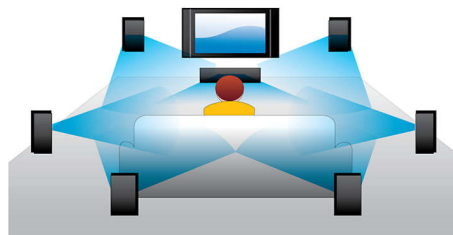

PHILIPS

Značilnosti

Predvajanje vsebin Blu-ray 3D

Tehnologija 3D Full HD ustvarja občutek globine in prinaša na vaš domači zaslon izboljšano ter neverjetno realistično kinematografsko sliko. Za levo in desno oko so v kakovosti 1920x1080 Full HD posnete ločene slike, ki se z visoko hitrostjo izmenično predvajajo na zaslonu. Če gledate te slike skozi posebna očala, ki so časovno usklajena z izmenično prikazanimi slikami tako, da se odpirata in zapirata leva in desna leča, vidite sliko 3D Full HD.

CinemaPerfect HD

Philipsova tehnologija CinemaPerfect HD predstavlja nov standard na področju jasnega in ostrega predvajanja videa. Ta inteligentna tehnologija zmanjša šum in izostri sliko, s čimer omogoča najkakovostnejše predvajanje videa doslej. Za zmanjšanje šuma, ki nastane pri stiskanju videa v obliko zapisa MPEG, je poskrbljeno z naprednim prilagajanjem signala in odpravljanjem šuma videa. Izboljšana obdelava barv pa prinaša na zaslon ostre slike z intenzivnimi barvami.

Dolby TrueHD in DTS-HD MA

DTS-HD Master Audio in Dolby TrueHD ustvarjata 7.1-kanalni najnatančnejši zvok s plošč Blu-ray. Razlike med reproduciranim zvokom in studijskim izvirnikom so neopazne, zato slišite pristen zvok, kot so si ga zamislili ustvarjalci. DTS-HD Master Audio in Dolby TrueHD dopolnjujeta razvedrilo v visoki ločljivosti.

Takojšnja pretvorba iz 2D v 3D

Uživajte v razburljivih 3D-filmih ob gledanju zbirke 2D-filmov v udobju svojega doma. Takojšnja pretvorba v 3D z najsodobnejšo digitalno tehnologijo analizira vsebino 2D-vida, tako da loči ospredje od predmetov v ozadju. Iz podrobnosti izdela globinsko lestvico, s pomočjo katere pretvori običajne 2D-vsebine v razburljivi 3D. Z združitvijo televizorjem 3D ste tako pripravljeni na 3D-užitke v polni visoki ločljivosti.