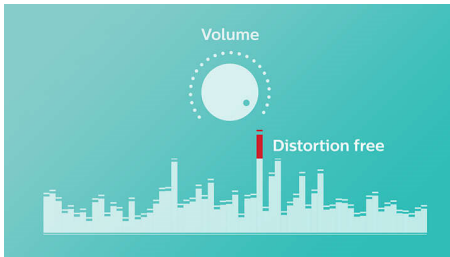

PHILIPS

Esiletõstetud tooted

Kärpimisvastane funktsioon BT55

Tänu kärpimisvastase tehnoloogiale saate muusikat esitada valjemini ja see tagab hea kvaliteedi isegi siis, kui aku on tühi. See võtab vastu sisendsignaali vahemiku 300-1000 mV ning kaitseb teie kõlareid moonutusest tulenevate kahjustuste eest. See sisseehitatud funktsioon jälgib muusikasignaali, kui see läbib võimendit, ning hoiab helitipud võimendi vahemikus, vältides kärpimisest tulenevat helimoonutust, ilma et see mõjutaks valjust. Kaasaskantava kõlari võime taasesitada