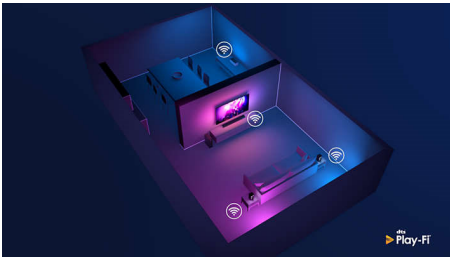

Эта беспроводная АС совместима с DTS Play-Fi, поэтому вы можете легко ее синхронизировать с другими АС Play-Fi в одной мультирум-аудиосистеме. Если ваш саундбар поддерживает Play-Fi Surround, эту АС можно превратить в часть звуковой сцены для домашнего кинотеатра.