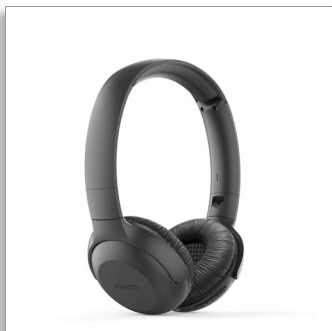

Philips
Беспроводные наушники

32-мм излучатели, закрытая конструкция

Накладные
До 15 часов воспроизведения
Компактная складная конструкция

TAUH202BK

Любимые звуки

Эпичные плейлисты или новые подкасты — эти беспроводные наушники накладного типа обеспечивают чистый звук и насыщенные басы. Легкое оголовье практически не чувствуется, а чашки наушников можно складывать. Наушники обеспечивают 15 часов работы в режиме воспроизведения — этого хватит на весь день. Или на всю ночь.

Четкий звук при звонках. Управление голосом

- Встроенный микрофон с подавлением эха для четкого звука
- Многофункциональная кнопка для удобного управления музыкой и вызовами

Готовы к поездкам. Чистый звук. Насыщенные басы.

- 15 часов воспроизведения. С запасом на целый день. Или целую ночь.
- Зарядка за 2–3 часа.
- 32-мм излучатели с неодимовыми магнитами. Отличный звук. Энергичные басы.

Складной корпус. Легко носить.

- Складная компактная конструкция для удобного хранения в кармане или сумке
- Складная конструкция для удобного хранения в кармане или сумке
- Мягкие чашки наушников с регулируемым углом для полного комфорта

PHILIPS

Беспроводные наушники

32-мм излучатели, закрытая конструкция Накладные, До 15 часов воспроизведения, Компактная складная конструкция

Основные особенности

15 часов воспроизведения.

15 часов воспроизведения с 32-мм излучателями с неодимовыми магнитами обеспечивают чистое звучание и энергичные басы. Полная зарядка устройства займет от 2 до 3 часов