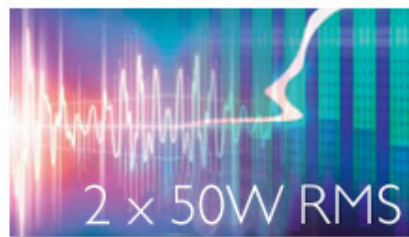

100 W RMS

Tento systém má celkový výstupný výkon 100 W RMS. RMS (Root Mean Square) znamená strednú kvadratickú hodnotu, čo je typické meranie zvukového výkonu, presnejšie elektrického výkonu prenášaného zo

zvukového zosilňovača do reproduktora, ktorý sa meria vo wattoch. Množstvo elektrického výkonu privedeného do reproduktora a jeho citlivosť určujú dosahovaný zvukový výkon. Čím je wattový výkon vyšší, tým lepší zvukový výkon reproduktor dosahuje.