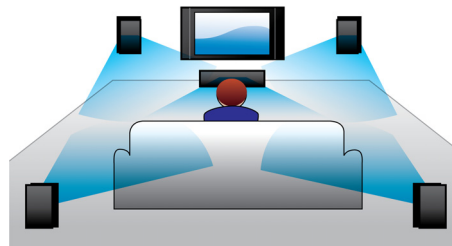

zvuk Dolby Digital

Pretože Dolby Digital je jedným z najlepších svetových noriem digitálneho multikanálového zvuku a využíva spôsob, akým ľudské ucho spracováva zvuky. Zažijete preto vynikajúcu kvalitu priestorového zvuku s realistickými priestorovými prvkami.