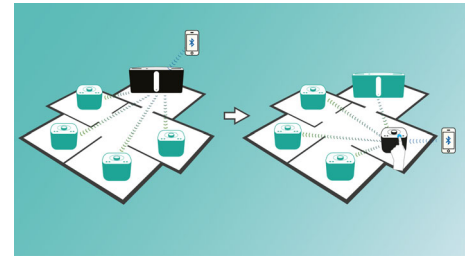

voegt u telkens een nieuwe luidspreker toe. Multiroom-muziek is nog nooit zo eenvoudig geweest. Als u klaar bent, blijft het izzylink™-netwerk bewaard, zelfs als een luidspreker wordt losgekoppeld.

Muziek vanaf meerdere bronnen

izzylink™ verspreidt uw muziekbron, uw favoriete apps op uw smartphone, tablet of computer, CD's, FM-radiozenders, USB en audio-ingangen draadloos naar elke kamer.

Muziek afspelen in één kamer

Met de Philips izzy-luidspreker kunt u al uw favoriete muziek van uw telefoon, tablet of computer streamen, ongeacht welke muziek- of radio-app u gebruikt.

Gemakkelijk de hoofd-luidspreker wijzigen

In elke izzylink™-groep kan elke afzonderlijke luidspreker worden ingesteld als hoofd-luidspreker die muziek streamt naar de andere luidsprekers. Als u het voortouw wilt nemen bij het delen van uw eigen muziek, drukt u op de Bluetooth-knop op de luidspreker in uw kamer en deelt u die muziek direct vanaf uw apparaat. Andere luidsprekers in dezelfde izzylink™-groep geven dan tegelijkertijd dezelfde muziek weer. Zo eenvoudig is het delen van muziek.