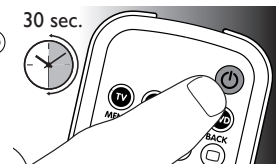

1. Richt de afstandsbediening op de TV. **Houd** de toets **TV** **ingedrukt**. Laat deze **direct** los zodra de TV uitschakelt.
   - Dit kan maximaal 30 seconden duren.

1. Schakel de TV IN. Controleer of alle toetsen die u voor de bediening van de TV nodig hebt werken. Probeer bijvoorbeeld of de toetsen **- PROG +** en de cijfertoetsen naar behoren werken.