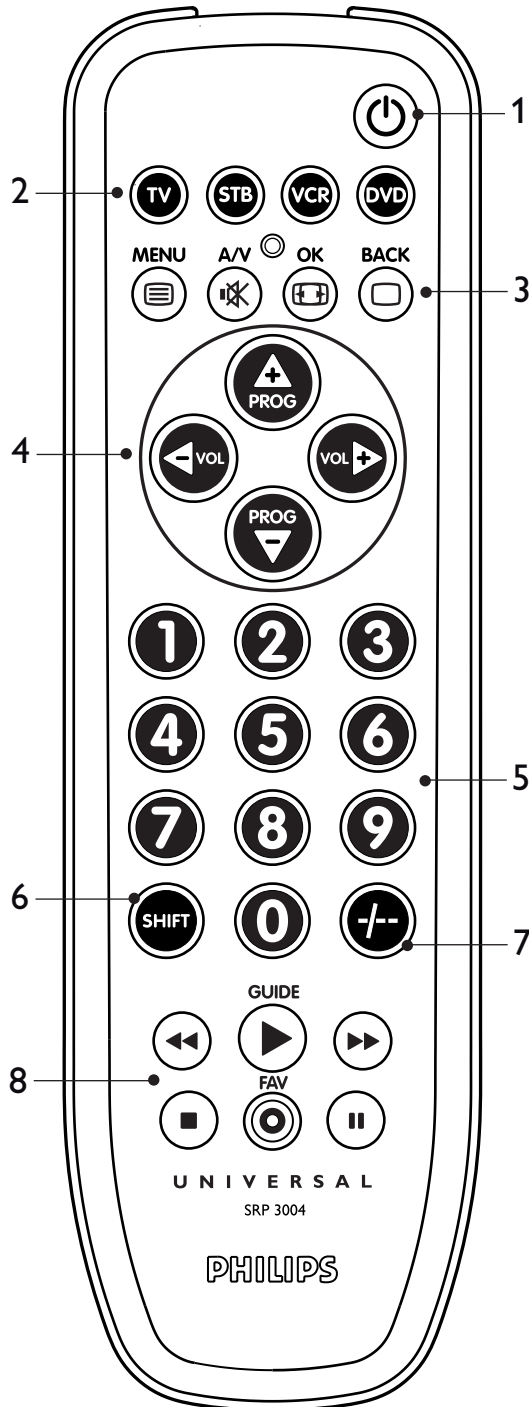

# Inhoudsopgave

1	Uw SRP3004 .....	3
2	Aan de slag .....	4-7
	2.1 De batterijen plaatsen.....	4
	2.2 De universele afstandsbediening instellen.....	4-7
3	De universele afstandsbediening gebruiken .....	8-11
	3.1 Toetsen en functies.....	8-11
	3.2 De oorspronkelijke functie van een toets herstellen.....	11
4	Service en ondersteuning.....	12-14
	4.1 Veelgestelde vragen.....	12-14
	4.2 Hulp nodig?.....	14
	Hulplijn.....	14
	Lijst met merken .....	15-30
	<b>Informatie voor de consument.....</b>	<b>31</b>
	Naleving van norm voor elektromagnetische velden (EMF).....	31
	Recycling en verwijdering.....	31
	Informatie over de batterijen .....	31