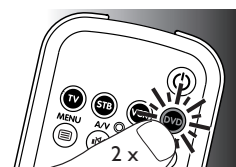

1. 4 **Houd** de toets die niet werkt **ingedrukt** en laat de toets **onmiddellijk** los wanneer het apparaat reageert.
   - Als de toets nog steeds niet werkt zoals verwacht, houdt u de toets nogmaals langere tijd ingedrukt.

1. 5 Druk **twee keer** op de apparaatselectietoets om uw instellingen op te slaan en de instelmodus af te sluiten.

- Wanneer er 5 minuten of langer niet op een toets wordt gedrukt, verlaat de afstandsbediening de instelmodus, waarbij al uw instellingen automatisch worden opgeslagen.