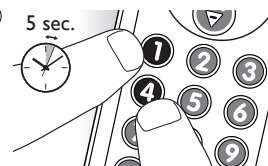

1. 3 Houd de toetsen ① en ④ **tegelijktijd gedurende 5 seconden ingedrukt**.

- De afstandsbediening bevindt zich nu in de instelmodus.