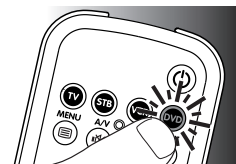

Na de eerste installatie

1. 1 Zorg ervoor dat het ontvangende apparaat kan reageren. Als u bijvoorbeeld probeert de afspreekknop van uw DVD-speler te herstellen, zorg er dan voor dat er een DVD in de DVD-speler is geplaatst, omdat de afspreekknop anders niet kan werken.
2. 2 Selecteer het apparaat dat u wilt bedienen (bijv. DVD). Druk op de apparaatselectietoets om DVD te selecteren.