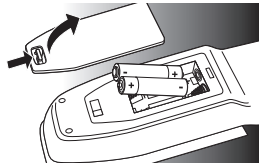

2 Aan de slag

2.1 De batterijen plaatsen

- Plaats 2 AAA-batterijen. Let hierbij op de aanduidingen + en - in het batterijvak.