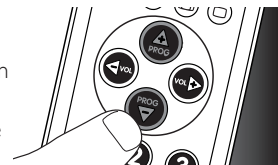

- Als een toets niet werkt zoals verwacht, **houdt** u de toets **ingedrukt**. Laat de toets **onmiddellijk** los zodra deze werkt. Raadpleeg voor meer informatie hoofdstuk 2.2.2.