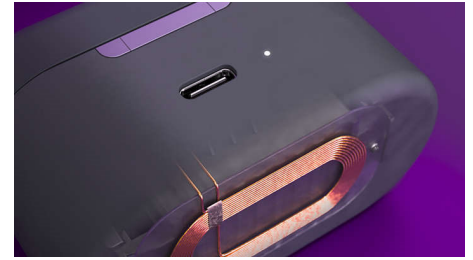

35 horas de reproducción con estuche

Con los auriculares y el estuche totalmente cargados, dispondrás de más de un día de tiempo de reproducción para tus viajes. Además, la música se detiene al quitarte un auricular, para que no te pierdas ni una sola nota. El estuche compatible con Qi se puede cargar de forma inalámbrica o mediante USB-C.

Aplicación Philips Headphones

La aplicación Philips Headphones te permite ajustar el nivel de reducción de ruido cambiando entre los modos preestablecidos y activar la reducción del ruido por viento. El ecualizador te permite sintonizar los sonidos para que se adapten a tu estado de ánimo.

Emparejamiento rápido. Controles táctiles

Los controles táctiles hacen que todo sea más fácil y Google Fast Pair te permite emparejar los auriculares con un dispositivo Android compatible con un solo toque. Cuando los auriculares estén cerca del dispositivo Android, se te preguntará automáticamente si quieres conectarlos.

Sensor iR

Sensor IR. La música se detiene cuando te quitas un auricular

cubierta de almohadillas de silicona

Siete tamaños de cubiertas de almohadillas de silicona

Resistentes al sudor y las salpicaduras (IPX4)

Resistentes al sudor y las salpicaduras (IPX4), independientemente del clima