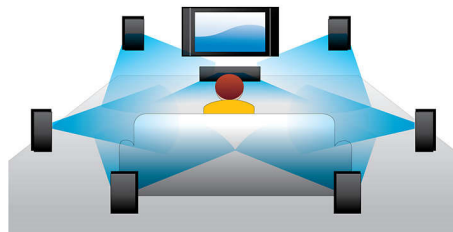

PHILIPS

Points forts

BD-Live (Profile 2.0)

BD-Live vous ouvre les portes d'un monde haute définition. Recevez les dernières mises à jour en connectant simplement votre lecteur Blu-ray à Internet. Profitez des nouvelles possibilités plus excitantes les unes que les autres, telles que le téléchargement de contenu exclusif, des événements et des discussions en direct, des jeux ou encore du shopping en ligne. Surfez sur la vague de la haute définition avec la lecture des disques Blu-ray et BD-Live.

Lecture Blu-ray 3D

La technologie Full HD 3D crée de la profondeur pour une expérience cinématographique encore plus réaliste, chez vous. Des images sont enregistrées séparément pour les yeux gauche et droit en qualité Full HD avec une résolution de 1 920 x 1 080. Elles sont alternativement diffusées sur l'écran à haute vitesse. L'effet Full HD 3D est créé par les lunettes spéciales programmées pour synchroniser l'ouverture et la fermeture des lentilles droite et gauche avec les images à l'écran.

Certifié DivX Plus HD

Avec la toute dernière technologie DivX appelée DivX Plus HD, votre lecteur DVD et/ou Blu-ray vous permet de regarder des films et vidéos HD directement sur votre HDTV Philips ou votre PC. Le lecteur certifié DivX Plus HD prend en charge la lecture de contenus DivX Plus (vidéo HD H.264 avec audio AAC de haute qualité dans un fichier MKV servant de conteneur) et des anciennes versions de vidéos DivX jusqu'à 1080p. Le DivX Plus HD, pour une véritable vidéo numérique HD.

Dolby TrueHD

La technologie Dolby TrueHD restitue le son haute qualité des disques Blu-ray. Le son retransmis est en tout point identique à la maquette studio : vous entendez donc exactement ce que les créateurs souhaitaient vous faire entendre. La technologie Dolby TrueHD améliore ainsi votre expérience de la haute définition.