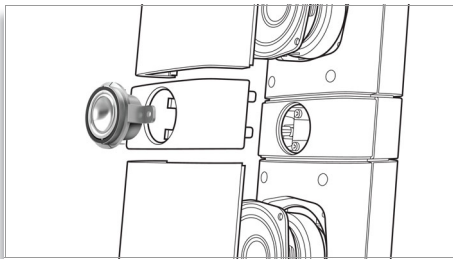

Přednosti

Titanové výškové reproduktory

Společně vyvinuté výškové reproduktory vyrobené z titanu jsou velmi pevné a lehké a zaručují nezkraslený zvuk. Neuvěřitelná odolnost proti zkreslování a rezonancím v celém frekvenčním rozsahu zaručuje fantastickou čistotu všech zvukových detailů.