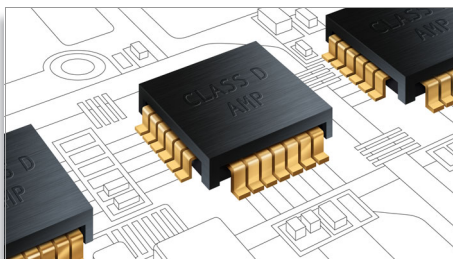

Prvotřídní zesilovače třídy D

Vlastní prvotřídní zesilovače třídy D od společnosti Philips jsou navrženy tak, aby zachovaly originální zvuk zdroje a lepší věrnost audiosignálu. Díky tomu jsou zvukové detaily hudby a filmů zprostředkovány přesně tak, jak umělec nebo režisér zamýšlel.