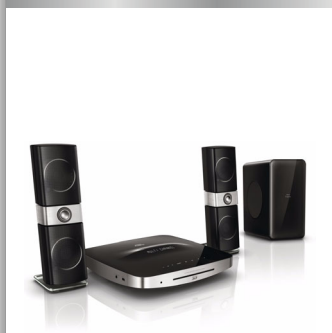

Philips Fidelio SoundHub
Domácí kino 2.1
s křišťálově čistým zvukem

3D Blu-ray

Titanové výškové reproduktory

SoundHub

HTS9221

Vynikající čistota všech detailů zvuku

Posedlost zvukem

Objevte křišťálově čistý zvuk díky novému systému domácího kina Philips SoundHub HTS9221. Titanové výškové reproduktory poskytují dokonalou čistotu všech detailů zvuku. Začněte si vychutnávat své oblíbené filmy a hudbu tak, jak mají znít.

Navrženo pro zlepšení vašeho domácího kina

- Jedinečné reproduktory s otevřeným výškovým reproduktorem pro nerušený zvuk
- Stylový design z vysoce kvalitního leštěného hliníku a skla

Prostě si vychutnejte veškerou zábavu

- Full HD Blu-ray 3D pro opravdu pohlcující zážitek z 3D filmů
- Vestavěný dok pro pohodlné přehrávání z iPodu a iPhoneu
- Vestavěná podpora WiFi pro snadné bezdrátové připojení k ostatním médiím
- Funkce Smart TV umožňující využívat online služby a poskytující přístup k multimédiím na televizoru

Vestavěný dok pro iPod a iPhone

Vestavěný dok pro iPod a iPhone vám umožní přehrávat filmy, hudbu a fotografie z iPodu a iPhone. A ještě více – můžete ovládat iPod nebo iPhone a procházet jeho obsah na televizní obrazovce, to vše pomocí dálkového ovladače domácího kina. Protože integrovaný dok odstraňuje nepohodlné kabely a připojení, přináší vám domů přenosnou zábavu – s absolutní lehkostí.