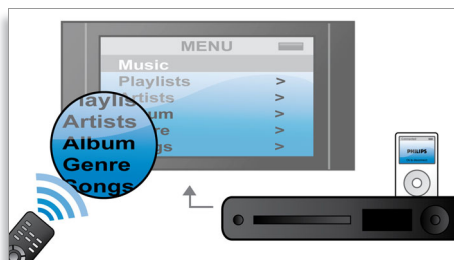

Vestavěný dok pro iPod a iPhone

Vestavěný dok pro iPod a iPhone vám umožní přehrávat filmy, hudbu a fotografie z iPodu a iPhone. A ještě více – můžete ovládat iPod nebo iPhone a procházet jeho obsah na televizní obrazovce, to vše pomocí dálkového ovladače domácího kina. Protože integrovaný dok odstraňuje nepohodlné kabely a připojení, přináší vám domů přenosnou zábavu – s absolutní lehkostí.