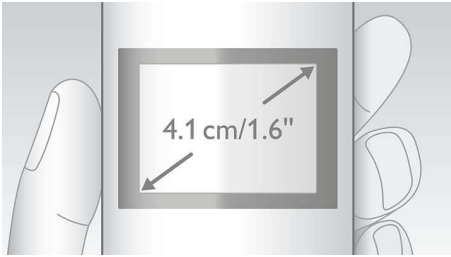

Fénypontok

4,1 cm-es (1,6"-es) kijelző

Könnyen olvasható, 4,1 cm-es (1,6"-es) kijelző háttérvilágítással