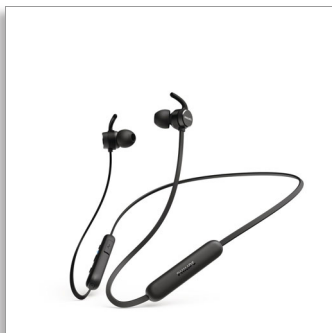

Philips  
Căști intraauriculare  
wireless cu microfon

Difuzoare de 8 mm/design închis

Ergonomice  
Protecție IPX4 la stropire/  
transpirație  
Izolare pasivă excelentă a  
zgomotului

TAE1205BK

## Melodii fără cabluri încurcate

Ține muzica aproape. Aceste căști wireless rezistente la stropire și la transpirație oferă sunet excelent, fixare confortabilă în ureche și până la 7 ore de redare. Când ai nevoie de mai mult, o încărcare rapidă de 15 minute îți va permite să continui redarea muzicii încă 1 oră.