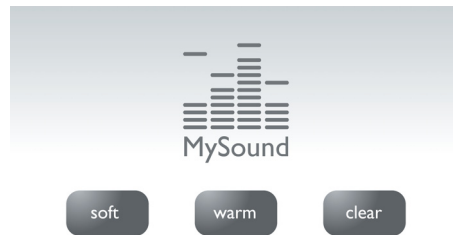

Profily MySound

Vnímání zvuku je subjektivní záležitost a každý při poslechu preferuje něco jiného. Profil MySound opět vnáší do každé konverzace osobnost. Umožňuje vám totiž vybrat si zvukový profil, který nejlépe odpovídá vašim zvukovým preferencím: Čistý pro ostřejší a zřetelnější zvuk hlasu, Měkký pro přátelské, měkčí tóny a Příjemný, díky němuž budou hlasy znít přívětivě a příjemně.