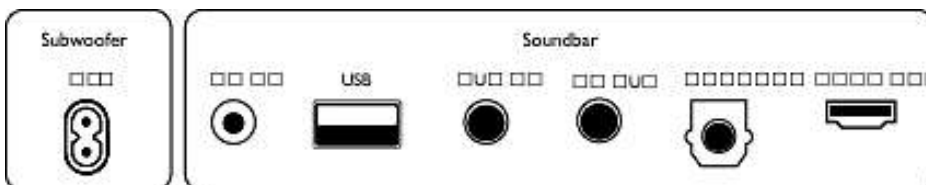

Comfort

- EasyLink (HDMI-CEC): Audio Return Channel,

- Automatische toewijzing van audio-invoer, Stand-by met één druk op de knop, Bediening via afstandsbediening
- Afstandsbediening
- Nachtmodus: Nee

Compatibiliteit

- Bediening via app voor smartphone/tablet: Nee

Vermogen

- Stroomverbruik subwoofer: 20 W
- Energieverbruik hoofdunit: 18 W
- Stroomvoorziening hoofdunit: 100 - 240 V AC, 50/60 Hz
- Voeding subwoofer: 100 - 240 V AC, 50/60 Hz
- Stand-byverbruik subwoofer: $\leq 0,5\text{ W}$
- Stroomverbruik apparaat in stand-by: $\leq 0,5\text{ W}$
- Automatisch stand-by

Afmetingen van de verpakking

- Hoogte: 42.5 cm
- Verpakkingstype: Doos
- Type schap: Leggen
- Breedte: 73.5 cm
- Diepte: 14.5 cm
- Aantal producten: 1
- EAN: 48 95229 10859 2
- Bruttogewicht: 8 kg
- Nettogewicht: 5.9 kg
- Gewicht van de verpakking: 2.1 kg

Accessoires

- Meegeleverde accessoires: 1 x CR2025-batterij, Voedingskabel, Stroomadapter, Afstandsbediening, Wandbevestiging, Snelstartgids, Wereldwijde garantiokaart
- IR-herhaler: Ja, met doorgeefkabel en steun

Ontwerp/Design

- Kleur: Donkergrijs
- Wandmontage mogelijk

Afmetingen

- Hoofdunit (b x h x d): 650 x 35 x 81 mm
- Gewicht hoofdunit: 1 kg
- Subwoofer (b x h x d): 120 x 402 x 300 mm
- Gewicht van de subwoofer: 4,8 kg

Video

- 3D-doorvoer: Nee

Publicatiedatum
2024-03-23

Versie: 13.3.3

EAN: 48 95229 10859 2

© 2024 Koninklijke Philips N.V.
Alle rechten voorbehouden.

Specificaties kunnen zonder voorafgaande kennisgeving worden gewijzigd. Handelsmerken zijn het eigendom van Koninklijke Philips N.V. en hun respectieve eigenaren.

www.philips.com