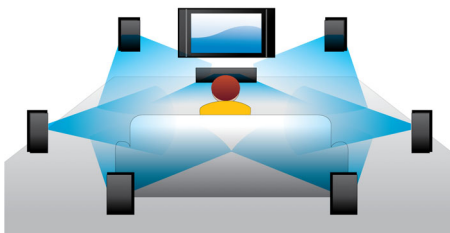

PHILIPS

Esiletõstetud tooted

Blu-ray-plaadi esitamine

Blu-ray-plaatidele saab salvestada kõrglahutuslikke meediafaile ja täielikult kõrglahutuslikke, 1920 x 1080 eraldusvõimega kujutisi. Filmistseenid elustuvad ja pildid tõusevad ekraanil esile, liikumine on sujuv ja kujutis kristallselge. Blu-ray pakub ka tihendamata ruumilist heli, et ka teie kuulamiselamus oleks uskumatult realistlik. Blu-ray-plaatide suur salvestusmaht võimaldab neile lisada ka paljusid erinevaid lahendusi. Sujuv navigeerimine esitamise ajal ja muud põnevad funktsioonid, näiteks hüpikmenüüd annavad kodumeelelahutusele uue mõõtme.

Dolby TrueHD

Dolby TrueHD esitab parimat 7.1 kanaliga heli teie Blu-ray-plaatidelt. Esitatav heli on peaaegu samal tasemel stuudiosalvestusega, seega kuulete heli nii, nagu selle loojad soovisid. Dolby TrueHD muudab teie kõrglahutusliku meelelahutuselamuse terviklikuks.

BD-Live (profiil 2.0)

BD-Live avardab suure eraldusvõimega video maailma veelgi. Hankige uusimat sisu, ühendades oma Blu-ray plaadimängija Internetiga. Teid ootab põnev uus sisu, näiteks allalaaditavad materjalid, sündmuste otsülekanded, võrguvestlused, mängud ja võrgupoed. Püsige Blu-ray-plaatide esituse ja BD-Live'i abil kõrglahutusliku meedia lainel.