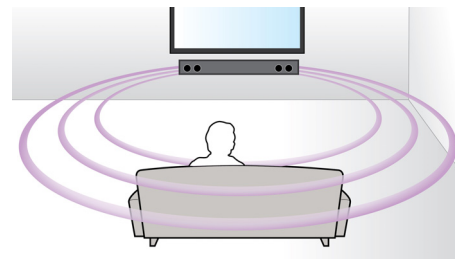

Virtual Surround Sound

Philipsi Virtual Surround Sound loob külluslikku ja kaasahaaravat heli ka süsteemist, kus on vähem kui viis kõlarit. Keerukad ruumilised algoritmid loovad ideaalses 5.1-kanalilises helikeskkonnas esinevad heliomadused. Iga kvaliteetne stereoheliallikas teisendatakse elutruuks mitmekanaliliseks ruumiliseks heliks. Ruumi täitva heli nautimiseks pole vaja osta lisakõlareid, kaableid või kõlarialuseid.