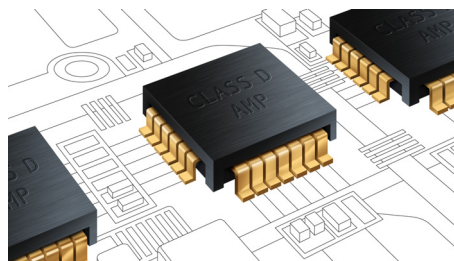

Bluetooth

Bluetooth on lühikese vahemaaga traadita side tehnoloogia, mis on nii stabiilne kui ka

energiasäästlik. Tehnoloogia võimaldab lihtsat juhtmevaba ühendust teiste Bluetoothi seadmetega, et saaksite Bluetoothiga kõlarite kaudu edastada oma lemmikmuusikat nutitelefoni, tahvel- või sülearvutist, sealhulgas iPodist või iPhone'ist.

Pehme kattega kõrgsageduskõlarid

Pehme kattega kõrgsageduskõlarid esitavad kõrgeid ja keskmisi sagedusi selgelt, võimendades kõlarite heli üldist selgust.

Tiiptasemel D-klassi võimendid

Philipsi loodud tiiptasemel D-klassi võimendil on loodud algse heli säilitamiseks, pakkudes täpsemat helisignaali ja esitades üksikasjalikku heli just nii, nagu esitaja või režissöör soovis.