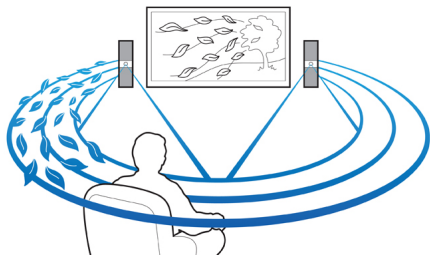

Esiletõstetud tooted

Kristallselge heli

Philipsi tehnoloogiaga Crystal Clear Sound saate eristada ja nautida iga helidetali just nii, nagu esitaja või režissöör kavatses. Crystal Clear Sound taasesitab heliallikat (filmi, muusikali või kontserti) tõetruult, täpselt ja moonutusteta. Süsteemiga Crystal Clear Sound Philipsi kodukinodes töödeldakse heli minimaalselt, säilitades algse helisisu puhtuse. Selle tulemusena jõuab meie kõrvu täpsema kõlaga heli.