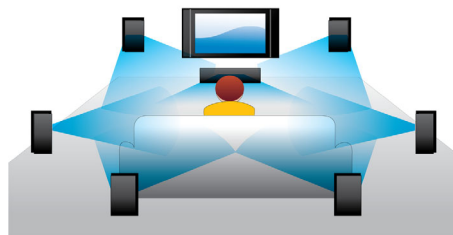

PHILIPS

Esiletõstetud tooted

Blu-ray 3D-plaadi taasesitus

Full HD 3D-vorming loob sügavuse illusiooni realistliku kinoelamuse pakkumiseks. Eraldi kujutised vasaku ja parema silma jaoks on salvestatud 1920 x 1080 täis-HD kvaliteediga ja neid esitatakse ekraanil vaheldumisi suurel kiirusel. Spetsiaalsete, vasakut ja paremat läätsete kujutistega sünkroonis avavate prillide kaudu neid kujutisi vaadates luuakse täis-HD 3D-kogemus.

Dolby TrueHD

Dolby TrueHD esitab parimat heli teie Blu-ray-plaatidelt. Esitatav heli on peaaegu samal tasemel stuudiosalvestusega, seega kuulete heli nii, nagu selle loojad soovisid. Dolby TrueHD muudab teie kõrglahutusliku meelelahutuselamuse terviklikuks.

Juurdepääs YouTube'ile ja Picasale

Vaadake YouTube'i videoid ja Picasa fotosid oma telerist. Nautige tohutut veebivideote kollektsiooni suuremalt ekraanilt, ilma et arvutit oleks vaja sisse lülitada. Lihtsalt ühendage oma Blu-ray mängija või kodukinosüsteem Wi-Fi või LAN-kaabli abil internetiga, istuge maha ja nautige seda, mida YouTube'il ja Picasal on teile pakkuda.