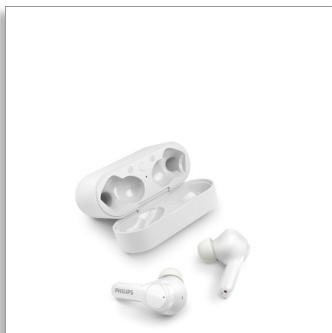

Philips
Pravá bezdrátová sluchátka

Bohatý zvuk

Čistý zvuk hovorů
voděodolné, IPX5
Až 26 hodin přehrávání

TAT3217WT

Bohatý zvuk kdekoli

Užijte si bohatý zvuk při poslechu hudby a křišťálově čistý zvuk telefonních hovorů díky skutečně bezdrátovým sluchátkům. Pohodlná, spolehlivá a s nabíjecím pouzdem, které se vám krásně vejde do kapsy! Sluchátka s certifikací IPX5 jsou odolná proti stříkající vodě a potu a jejich výdrž přehrávání je až 26 hodin.

Malé nabíjecí pouzdro, které zajistí až 26 hodin přehrávání

- 6 hodin přehrávání. 15 minut rychlého nabíjení vám zajistí další hodinu navíc.
- Pouzdro nabízí 20 hodin přehrávání navíc
- Nabíjecí pouzdro USB-C kapesních rozměrů
- Odolnost proti stříkající vodě a potu IPX5

Bohatý zvuk. Ergonomické provedení

- Bezpečné a pohodlné do uší
- 3 páry silikonových ušních koncovek navíc (velké, střední, malé)
- 10mm neodymové reproduktory s bohatým zvukem
- Podpora aplikace Philips Headphones

Příslušenství

- Stručný návod
- Ušní nástavce: 3 páry (S/M/L)
- Nabíjecí pouzdro
- Nabíjecí kabel: Kabel USB-C, 500 mm

Design

- Barva: Bílá
- Materiál náušníků: Silikon
- Padnou do uší: Do uší
- Typ, který padne do uší: Silikonová koncovka sluchátek