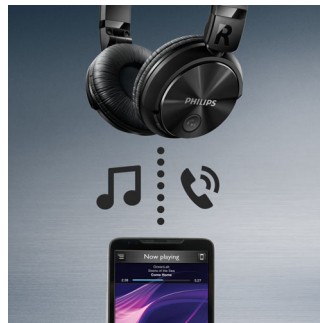

Brezžična glasba in klici

Pametno napravo prek povezave Bluetooth enostavno združite s slušalkami in uživajte v kristalno jasni glasbi in telefonskih klici – brez neprijetnih kablov.

Specifikacije

Zasnova