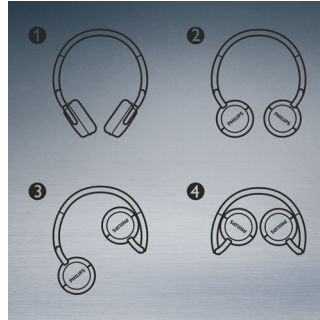

Povsem zložljiva zasnova

Slušalke vam zagotavljajo najboljše užitek med gibanjem, saj jih lahko zložite in enostavno pospravite.