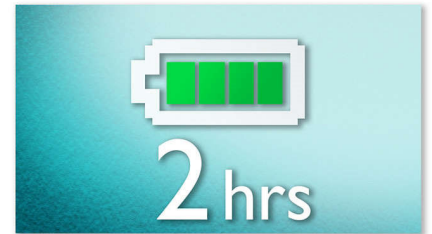

Jusqu'à 2 h de lecture pour les films

Le lecteur Philips est livré avec une batterie rechargeable intégrée et compacte pour une autonomie longue durée. Avec une seule charge, vous bénéficiez d'une grande autonomie : jusqu'à 2 heures de lecture en continu pour vos films, vos photos et votre musique. Il vous suffit de brancher le câble d'alimentation pour recharger le lecteur - c'est aussi simple que cela.