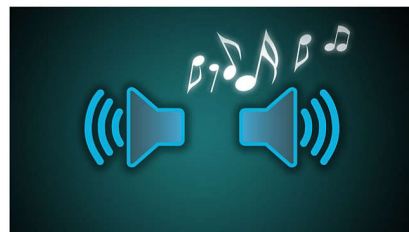

Enceintes stéréo intégrées

Les enceintes stéréo vous offrent une qualité sonore d'exception et une liberté totale d'écoute. Profitez de votre musique à tout moment et en tous lieux avec les enceintes

stéréo intégrées. Il vous suffit pour cela de débrancher le casque, tout simplement.