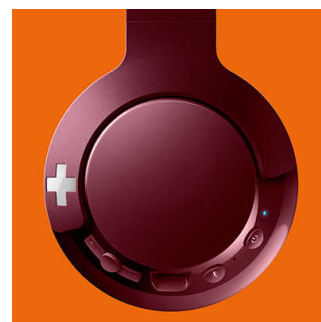

Bluetooth

Emparelhe facilmente os seus auscultadores com qualquer dispositivo Bluetooth para ouvir música sem fios.

Botões de controlo

Os botões de controlo na proteção direita permitem-lhe controlar música e chamadas com um toque.

Totalmente dobrável

Com o seu design totalmente dobrável, os auscultadores BASS+ são fáceis de dobrar e de guardar, tornando-se o seu companheiro de viagem ideal.

Chamadas em mãos livres

Chamadas convenientes em mãos livres com microfone e Bluetooth® 4,1