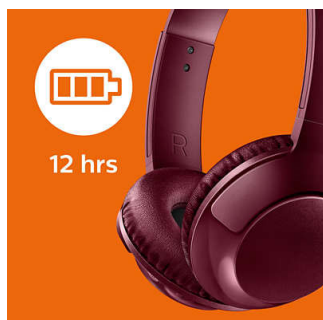

Sem fios

- Tecnologia Bluetooth sem fios
- A bateria recarregável proporciona até 12 horas de tempo de reprodução
- Cabo de carregamento USB

Mais graves

- Graves grandes e ousados que se podem sentir
- Colunas com 32 mm de diâmetro
- Excelente isolamento de som para uma melhor experiência de audição

PHILIPS

Auscultadores on-ear sem fios com microfone
Diafragmas de 32 mm/posterior fechada On-ear, Proteções suaves para os ouvidos, Totalmente dobrável

SHB3075RD/00

Destaques

Tempo de reprodução de 12 horas

Com 12 horas de tempo de reprodução, terá carga suficiente para manter a música em reprodução durante todo o dia.

Diafragmas de 32 mm

Auscultadores com função BASS+ com diafragmas de altifalante de 32 mm, que produzem graves grandes e potentes.