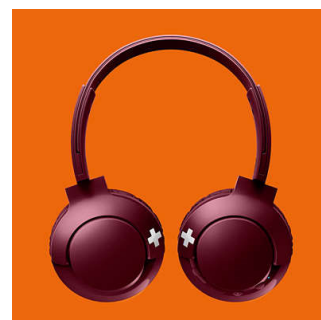

Graves grandes e ousados

São graves grandes e potentes, que lhe permitem realmente sentir o ritmo. Não se deixe enganar pelo design elegante: os diafragmas especialmente afinados e as aberturas de graves produzem frequências ultrabaixas para criar uma assinatura de som BASS+ única.

Bluetooth

Emparelhe facilmente os seus auscultadores com qualquer dispositivo Bluetooth para ouvir música sem fios.

Botões de controlo

Os botões de controlo na proteção direita permitem-lhe controlar música e chamadas com um toque.

Totalmente dobrável

Com o seu design totalmente dobrável, os auscultadores BASS+ são fáceis de dobrar e de guardar, tornando-se o seu companheiro de viagem ideal.

Chamadas em mãos livres

Chamadas convenientes em mãos livres com microfone e Bluetooth® 4,1