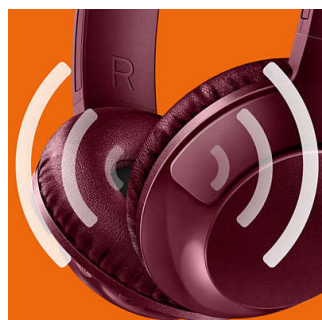

Graves grandes e ousados

São graves grandes e potentes, que lhe permitem realmente sentir o ritmo. Não se deixe enganar pelo design elegante: os diafragmas especialmente afinados e as aberturas de graves produzem frequências ultrabaixas para criar uma assinatura de som BASS+ única.