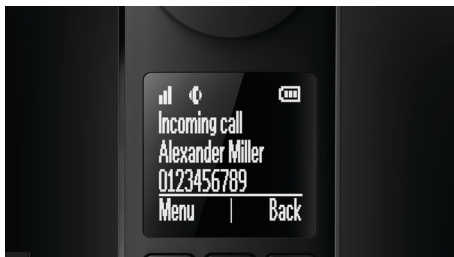

Изискан дизайн с високо качество на изпълнението

- Вторичният дисплей на основата показва идентификатора на повикващия и часовник
- Насочващите странични стени на основата осигуряват надеждно поставяне
- Зареждане на слушалката при всеки режим
- Калибрирани клавиши за прецизно набиране
- Интелигентното управление на кабелите поддържа визуалната привлекателност от всички ъгли
- Чувствено извита слушалка за чист баланс и комфорт

Свършено удоволствие от разговорите

- Високо контрастен 4,6 см (1,8") графичен дисплей с бели символи на черен фон
- HQ-Sound: висококачествена акустична техника за превъзходен звук
- Високоговорител в слушалката, за да говорите със свободни ръце
- Записи с три полета за присвояване на 3 номера на един контакт
- Настройки за поверителност: блокиране на обаждания, тих режим, забрана за обаждания

Екологичен продукт

- Нулеви енергийни емисии при активиран режим ECO+

PHILIPS

Акценти

4,6 см/1,8" графичен дисплей

Високо контрастният обрнат LCD дисплей с бели символи на черен фон осигурява лесно четене и се вписва идеално в общия шикозен дизайнерски почерк на Philips Luceo.