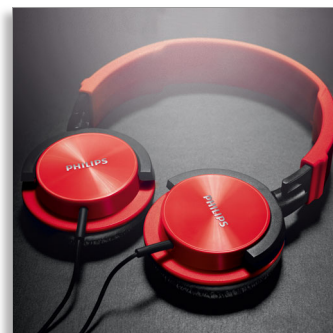

Комфорт при длительном прослушивании

- Регулируемые чашки и оголовье для идеальной посадки
- Мягкие амбушюры для комфорта даже при долгом прослушивании

Philips
Наушники с оголовьем

С управлением, как у DJ-наушников
Красные