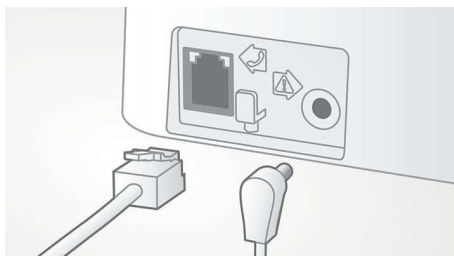

Лесна настройка

Пълно удобство с лесната настройка. Лесно инсталиране - "Plug & Play" продукт

Дръжка без плъзгане

Гърбът на слушалката има специално текстурирано покритие за повече удобство и по-добър захват.