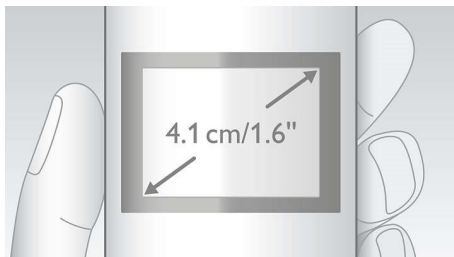

Акценти

4,1 см (1,6") дисплей

Лесен за четене 4,1 см (1,6") дисплей с подсветка