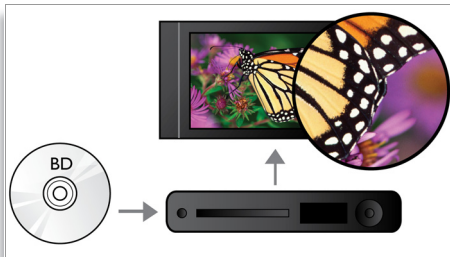

Blu-ray Disc-uppspelning

Blu-ray-skivor har kapacitet för högupplösta data och bilder med en upplösning på 1920 x 1080, som är definitionen för fullständigt högupplösta bilder. Scener verkar få liv när detaljerna framträder lika tydligt som i verkligheten, rörelserna mjukas ut och bilderna blir kristallklara. Med Blu-ray får du även okomprimerat surroundljud - så att ljudupplevelsen känns nära nog verklig. Den stora lagringskapaciteten på Blu-ray-skivor gör det möjligt att införliva en mängd interaktiva funktioner. Smidig navigering under uppspelning och andra funktioner, till exempel popupmenyer, ger hemmabiosystemet en helt ny dimension.