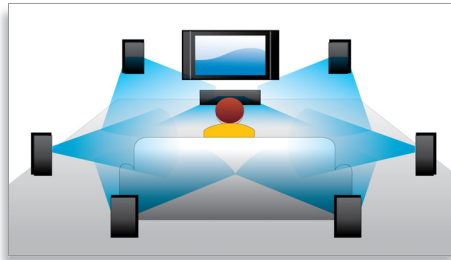

Dolby TrueHD och DTS-HD MA

Högupplöst DTS-HD-ljud och Dolby TrueHD ger bästa tänkbara 7.1-kanalsljud från Blu-ray-skivor. Det återgivna ljudet är nästan omöjligt att särskilja från det ursprungliga studioinspelningsljudet. Det innebär att du hör vad de som skapade musiken avsåg att du skulle höra. Med DTS-HD Master Audio och Dolby TrueHD får du den ultimata upplevelsen med ditt hemunderhållningssystem.