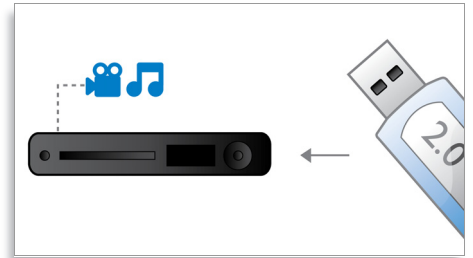

Hi-Speed USB 2.0 Link

USB (Universal Serial Bus) är en protokollstandard som brukar användas för att sammankoppla datorer, kringutrustning och elektronisk utrustning. Enheter med Hi-Speed USB har en dataöverföring på upp till 480 Mbit/s, att jämföras med 12 Mbit/s hos vanliga USB-enheter. Om du har Hi-Speed USB 2.0 Link behöver du bara ansluta USB-enheten, välja film, låt eller bild och sätta igång.