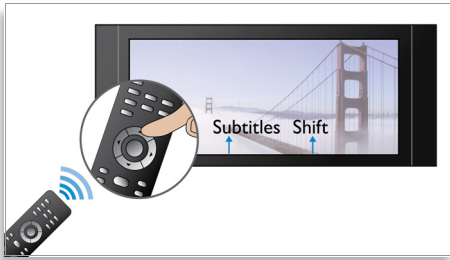

Hör mer

- Dolby TrueHD och DTS-HD MA för 7.1-surroundljud i HD

Engagera dig mer

- BD-Live (Profile 2.0) – upplev bonusinnehåll online för Blu-ray
- Hi-Speed USB 2.0 Link spelar upp video/musik från USB-flashenheter
- Njut av filmer och musik från CD och DVD
- EasyLink för att styra alla HDMI CEC-enheter med en enda fjärrkontroll

PHILIPS

sense and simplicity

Funktioner

Subtitle Shift

Subtitle Shift är en förbättringsfunktion med vilken användare kan ställa in undertextens position för en film på TV- eller datorskärmen. Med fjärrkontrollen kan användare flytta texten uppåt och nedåt på skärmen. På widescreen-skärmar, t.ex. Cinema 21:9 och projektorer, blir textningen ibland avskuren. För att se den ordentligt måste användaren ändra bildförhållandet, vilket upphäver syftet med widescreen. Med funktionen Subtitle Shift kan användaren behålla rätt bildförhållande och position för undertexten på skärmen.