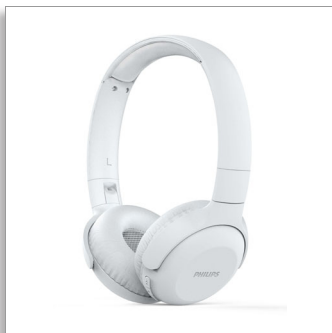

Philips
Belaidės ausinės

32 mm garsiakalbiai / uždara
nugarėlė

Ant ausų uždedamos
Veikia iki 15 val.
Kompaktiškai sulankstomos

TAUH202WT

Klausykitės garsų

Išpūdingi grojaraščiai. Naujausios tinklalaidės. Šios belaidės ant ausų dedamos ausinės perteikia aiškų garsą ir trankius bosinius garsus. Lankelis toks lengvas, kas jo praktiškai nejausite, o ausų gaubteliai gerai priglus. Klausysitės 11 valandų. Užteks visai dienai. Arba nakčiai.

- Veikia 15 valandų. Užtenka visai dienai. Arba nakčiai.
- Įkrovimo laikas: 2–3 valandos.
- 32 mm neodimio akustiniai garsiakalbiai. Aiškus garsas. Trankūs bosiniai garsai.

Lengva nešioti. Lengva dėvėti.

- Kompaktiškas, sulankstomas dizainas, kad būtų paprasta laikyti kišenėje ar krepšyje
- Plokščias ir sulankstomas dizainas, kad būtų paprasta laikyti kišenėje ar krepšyje
- Minkšti ausų gaubteliai, kuriuos galima pakreipti, kad komfortas būtų didžiausias

PHILIPS

Belaidės ausinės

32 mm garsiakalbiai / uždara nugarėlė Ant ausų uždedamos, Veikia iki 15 val., Kompaktiškai sulankstomos

TAUH202WT/00

Ypatybės

32 mm neodimio garsiakalbis

32 mm neodimio akustiniai garsiakalbiai sukuria aiškų garsą ir trankius bosinius garsus.