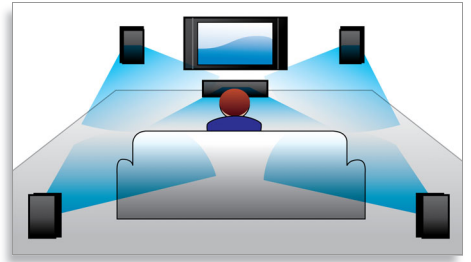

จูนเนอร์/เครื่องรับ/เครื่องส่ง

- คลื่นที่เครื่องรับวิทยุรับได้: FM
- จำนวนของที่ตั้งเวลล่วงหน้า: 40

ไฮไลต์

Dolby Digital

จากการที่ Dolby Digital ซึ่งเป็นมาตรฐานระบบดิจิตอลมัลติแชนเนลชั้นนำของโลก ได้ใช้วิธีการประมวลผลสัญญาณเสียงเช่นเดียวกับการทำงานของหูของพวกเรา เสียงรอบทิศทางที่โดจิ่งมีความสมจริงด้วยคุณภาพที่ดียเยี่ยม