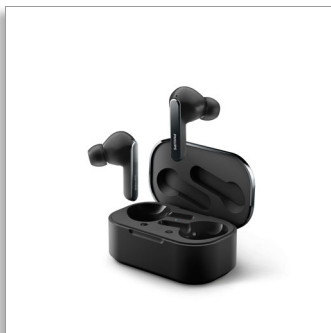

Philips  
Potpuno bežične slušalice

### Noise Canceling Pro

Dva mikrofona za jasne pozive  
Kutija za bežično punjenje  
IPX5 vodootpornost

TAT5506BK