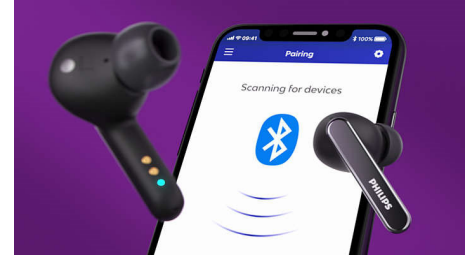

Lako upravljanje i uparivanje

Kontrole na slušalicama omogućavaju vam pauziranje reprodukcije pjesama, preuzimanje poziva i aktiviranje glasovnog pomoćnika na telefonu. Slušalice će biti spremne za uparivanje u trenutku. Nakon uparivanja ponovo se povezuju s telefonom čim otvorite kutiju za punjenje.