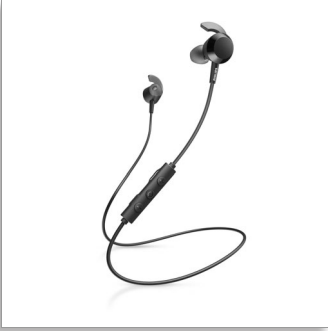

Philips
Kablosuz kulak içi kulaklık

8,2 mm sürücülü/arkası kapalı
Kulak içi

TAE4205BK

Bası hissedin

Basın devreye girdiği anları seviyor musunuz? Bu kulak içi kablosuz kulaklık, tek bir düğmeye dokunduğunuzda daha güçlü bas sesleri sunar! 10 saat oynatma süresi, hızlı şarj özelliği ve daha iyi pasif ses yalıtımı için yumuşak kulaklık uçlarının keyfini çıkarırsınız.

10 saat oynatma süresi. Güçlü ve çarpıcı bas.

- BAS artırma düğmesi. Anında daha güçlü baslar
- Güçlü 8,2 mm neodimyum sürücüler
- 10 saatlik oynatma süresi. USB-C ile şarj
- Hızlı Şarj. 15 dakika şarj ile ekstra 1,5 antrenman yapın

Çalma listelerinden çağrılara

- Kulaklık kablosu boynunuza rahat bir şekilde oturur
- Kablo üzerinde uzaktan kumanda. Oynatma listeleri ve aramalar arasında kolayca geçiş yapın
- Akıllı eşleştirme. Bluetooth cihazlarını otomatik olarak bulun

Pratik ve rahat

- 3 adet değiştirilebilir silikon kulaklık ucu
- Güvenli, esnek, rahat
- Oval akustik tüp, kulak kanalınıza rahatlıkla oturur
- Kanat uçlarıyla daha iyi uyum. Daha iyi pasif ses yalıtımı