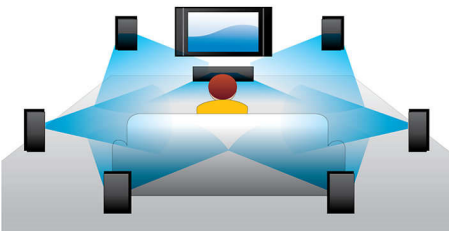

PHILIPS

Основные особенности

Воспроизведение дисков Blu-ray

Диски Blu-ray способны хранить данные в формате высокой четкости, а также изображения с разрешением 1920 x 1080, характерным для формата высокой четкости. На экране воспроизводится кристально-четкое изображение с яркими деталями и плавной передачей движения. Кроме того, Blu-ray обеспечивает несжатое объемное звучание, что создает эффект абсолютной реальности. Высокая емкость Blu-ray Disc делает возможным размещение на диске набора интерактивных возможностей. Простая навигация во время воспроизведения и другие потрясающие функции, например всплывающие меню, открывают новое измерение в мире систем домашнего развлечения.

Dolby TrueHD

Dolby TrueHD обеспечивает 7.1-канальный высококачественный звук при воспроизведении дисков Blu-ray. Качество воспроизводимого звука поистине неотлично от студийного, вы сможете услышать именно то, что создатели записи хотели до вас донести. Аудиоформат высокого разрешения Dolby TrueHD

обеспечит максимум впечатлений от систем домашнего развлечения.

BD-Live (Profile 2.0)

BD-Live открывает перед вами новые грани мира изображения высокой четкости. Теперь можно получить новинки, просто подключив проигрыватель Blu-ray к сети Интернет: эксклюзивные материалы для загрузки из Интернета, события в прямом эфире, интерактивные чаты, игры и интернет-магазины. Покорите волну передовых технологий и наслаждайтесь просмотром дисков Blu-ray в формате высокой четкости и возможностями BD-Live.