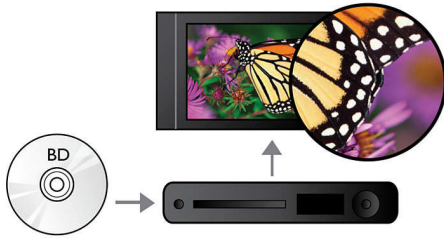

Philips
Проигрыватель Blu-ray

BDP3000

Откройте для себя мир Blu-ray

Такого захватывающего дух изображения высокой четкости и пятикратно усиленной детализации вы еще не видели. Используйте максимум возможностей формата DVD благодаря повышению разрешения до HDMI 1080p. А с помощью функции BD-Live Go можно просматривать дополнительные материалы в Интернете

Услышать больше

- Dolby TrueHD для высокого качества объемного звука 7.1

Увидеть больше

- Воспроизведение Blu-ray для четкого изображения в Full HD 1080p
- Повышение качества видео с DVD до 1080p через HDMI для изображения HD
- 1080p при 24 кадрах/сек. для ощущения пребывания в кинотеатре
- DivX Ultra для улучшенного воспроизведения мультимедийных файлов формата DivX

PHILIPS

Основные особенности

Воспроизведение дисков Blu-ray

Диски Blu-ray способны хранить данные в формате высокой четкости, а также изображения с разрешением 1920 x 1080, характерным для формата высокой четкости. На экране воспроизводится кристально-четкое изображение с яркими деталями и плавной передачей движения. Кроме того, Blu-ray обеспечивает несжатое объемное звучание, что создает эффект абсолютной реальности. Высокая емкость Blu-ray Disc делает возможным размещение на диске набора интерактивных возможностей. Простая навигация во время воспроизведения и другие потрясающие функции, например всплывающие меню, открывают новое измерение в мире систем домашнего развлечения.

Dolby TrueHD

Dolby TrueHD обеспечивает 7.1-канальный высококачественный звук при воспроизведении дисков Blu-ray. Качество воспроизводимого звука поистине неотлично от студийного, вы сможете услышать именно то, что создатели записи хотели до вас донести. Аудиоформат высокого разрешения Dolby TrueHD