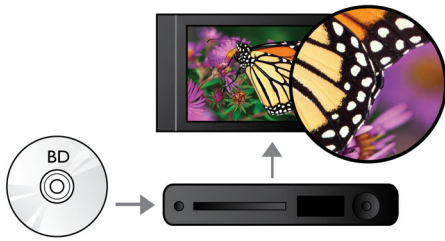

Hør mere

- Dolby TrueHD giver hi-fi-lyd

Fordyb dig mere

- Få glæde af dine film og din musik på CD og DVD
- USB 2.0 afspiller video/musik fra USB flash/hardiskdrev
- EasyLink til at betjene alle HDMI CEC-enheder vha. en enkelt fjernbetjening
- BD-Live (profil 2.0) til online Blu-ray-bonusindhold

PHILIPS

Vigtigste nyheder

Blu-ray-afspilning

Blu-ray-diske har kapacitet til at indeholde high definition-data og billeder i opløsningen 1920 x 1080, som definerer ægte high definition. Scener kommer til live, mens detaljerne springer lige ud imod dig, bevægelser bliver glattere, og billeder bliver knivskarpe. Blu-ray leverer også ukomprimeret surround-lyd – så din lydoplevelse bliver utroligt ægte. Den høje lagerkapacitet på Blu-ray-diske muliggør desuden indbygning af en række interaktive muligheder. Problemfri navigering under afspilningen og andre spændende funktioner som f.eks. pop-up-menuer giver home entertainment helt nye dimensioner.

DVD-video-upscaling

HDMI 1080p upscaling leverer billeder, der er knivskarpe. DVD-film i standarddefinition kan nu nydes i ægte high definition-opløsning, hvilket sikrer flere detaljer og mere realistiske billeder. Progressiv scanning (repræsenteret af "p" i "1080p") eliminerer linjestrukturen, der er fremherskende på TV-skærme, hvilket igen sikrer utroligt skarpe billeder. Oven i alt dette skaber HDMI en direkte digital forbindelse, som kan overføre både ukomprimeret digital HD-video og digital multikanal lyd uden konverteringer til analog – resultatet er perfekt billed- og lyd kvalitet helt uden nogen former for støj.