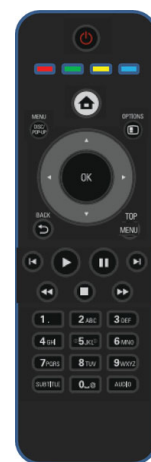

Philips
Blu-ray-/DVD-afspiller

DivX Plus HD

USB 2.0 Media Link
DVD-video-upscaling

BDP2900

Se superskarpe film i HD

med RealMedia-videoafspilning

Med BDP2900 bliver film flottere end nogensinde før. Utroligt skarpe billeder i full HD 1080p leveres fra Blu-ray-disk og DVD med opskalering til nær HD-videokvalitet.

Se mere

- Blu-ray-afspilning til skarpe billeder i full HD 1080p
- 1080p ved 24 fps for biograflignende billeder
- DVD-video-opskalering til 1080p via HDMI giver HD-lignende billeder
- Subtitle Shift til bredskærmsformat, uden at noget af underteksten forsvinder
- DivX Plus HD-certificeret til high definition DivX-afspilning