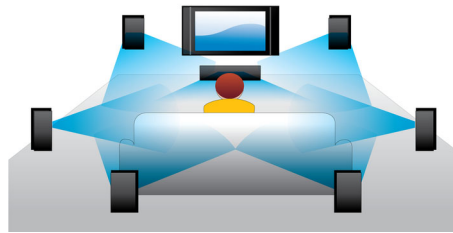

Dolby TrueHD

Dolby TrueHD leverer den fineste lyd kvalitet fra dine Blu-ray-diske. Den gængs lyd er stort set umulig at skelne fra studieoptagelsen, så du kommer til at høre det, skaberne af værket ønskede, at du skulle høre. Dolby TrueHD fuldender din high definition-underholdningsoplevelse.