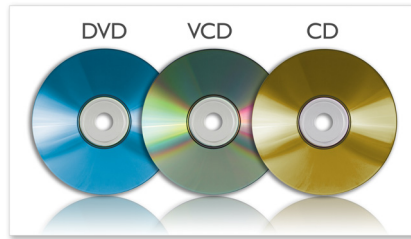

PHILIPS

Destacados

Reproducción de MP3-CD, CD y CD-RW DVD, DVD+/-RW, (S)VCD, CD

MP3 es una revolucionaria tecnología de compresión con la que se puede reducir hasta 10 veces el tamaño de archivos de música digital sin degradar sustancialmente su calidad de audio. Un único CD puede almacenar hasta 10 horas de música.

Mira tus JPEG desde discos de imágenes

Reproduce fotos JPEG guardadas en un disco. Revive tus momentos favoritos con familiares y amigos siempre que quieras.

El reproductor de DVD portátil Philips es compatible con la mayoría de discos DVD y CD disponibles en el mercado. DVD, DVD+/-R, DVD+/-RW, (S)VCD y CD: todos pueden reproducirse en el reproductor de DVD. DVD+/-R es una abreviatura que se utiliza para las unidades de DVD que aceptan ambos formatos de DVD grabables. De igual modo, el formato DVD+/-RW acepta ambos tipos de discos regrabables.