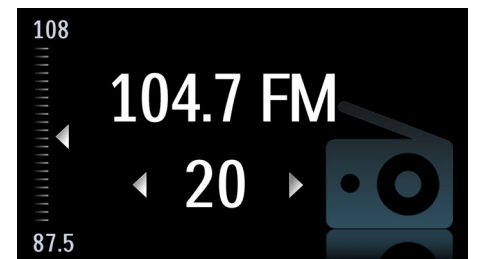

Digitālā regulēšana ar iepriekš iestat.

Vienkārši noregulējiet ierīci uz staciju, kuru vēlaties iestatīt kā iepriekšēju iestatījumu, nospiediet un turiet iepriekšējās iestatīšanas pogu, lai saglabātu frekvenci atmiņā. Ar iepriekš iestatītām radiostacijām, ko iespējams saglabāt atmiņā, varat ātri piekļūt savai iecienītajai radiostacijai, katru reizi manuāli nemeklējot vajadzīgo frekvenci.