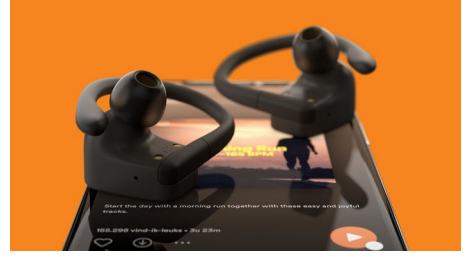

UPC

- UPC: 8 40063 20162 0

TAA5205BK/00

Özellikler

Egzersizleriniz için tasarlandı

6 mm sürücüler net bir ses ve güçlü bir bas sunar. Gününüzü sizi harekete geçiren en beğendiğiniz oynatma listeleri, podcast'ler ve daha fazlası ile geçirin.