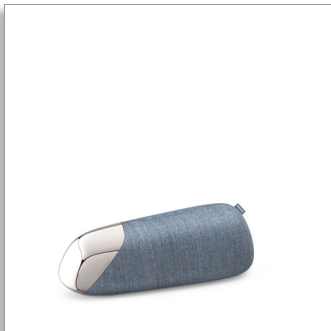

Philips
Boxă Philips Georg Jensen

Bluetooth®

Putere de ieșire de 30 W
Durată de redare de 20 ore
Funcție integrată de acumulator extern

Acasă este acolo unde este muzica ta

Relaxează-te cu boxa Bluetooth care te invită să te simți ca acasă. Obții 20 de ore de redare și o funcție de acumulator extern. Materialul din amestec de lână pentru difuzor și placa superioară din oțel lustruit vor pune în valoare chiar și cele mai minimaliste interioare.

TAJS50

Boxă Bluetooth. Design tactil frumos.

- Colecția Philips & Georg Jensen
- Componente din oțel lustruit proiectate de Georg Jensen
- Material textil Kvadrat pentru difuzor. Creat să permită trecerea sunetului.
- 20 ore de redare. Asociază pentru sunet stereo.

Redare bună oriunde mergi

- Își găsește locul oriunde
- Sunet clar. 2 difuzoare de 2,25" pentru toată gama de frecvențe.
- Butoane pentru volum, redare/pauză, pornire/oprire, asocierea boxei

Mică și simplă

- Asociere ușoară prin Bluetooth. Acoperire wireless de până la 20 m.
- Funcție de acumulator extern. Încarcă un dispozitiv mobil prin portul USB-A.
- Timp de încărcare de 6 ore prin USB-C
- Dimensiuni: aprox. 299x100x98 mm