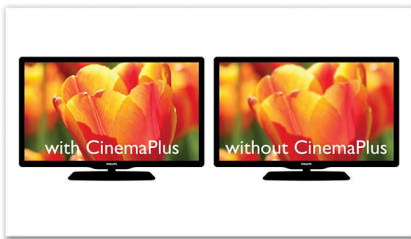

Repere

CinemaPlus

Desfățați-vă ochii cu imagini de o claritate excepțională, care rivalizează cu realitatea. Un algoritm inteligent, CinemaPlus acționează asupra fiecărui pixel din fiecare cadru, analizându-l înainte de optimizarea clarității și a stabilității culorii. Rezultatele sunt evidente - vedeți mai multe detalii, imaginile devin de o claritate excepțională și totul arată extrem de natural. Serile de filme nu vor mai fi niciodată la fel.

HDMI 1080p

Upscaling HDMI 1080p furnizează imagini de o claritate excepțională. Filmele la definiție standard pot fi urmărite acum la rezoluție cu adevărat de înaltă definiție - asigurând mai multe detalii și imagini mai realiste. Scanarea progresivă (reprezentată prin "p" în "1080p") elimină structura liniilor preponderentă pe ecranele televizoarelor, din nou asigurând permanent imagini clare. Pentru a încheia lista, HDMI realizează o conexiune digitală directă care poate transmite imagini video necomprimate, precum și semnal audio digital pe mai multe canale, fără conversii la analogic - oferind o calitate perfectă a imaginii și sunetului, fără zgomote.