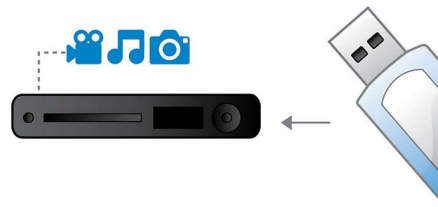

### HDMI 1080p

Upscaling HDMI 1080p furnizează imagini de o claritate excepțională. Filmele la definiție standard pot fi urmărite acum la rezoluție cu adevărat de înaltă definiție - asigurând mai multe detalii și imagini mai realiste. Scanarea progresivă (reprezentată prin "p" în "1080p") elimină structura liniilor preponderentă pe ecranele televizoarelor, din nou asigurând permanent imagini clare. Pentru a încheia lista, HDMI realizează o conexiune digitală directă care poate transmite imagini video necomprimate, precum și semnal audio digital pe mai multe canale, fără conversii la analogic - oferind o calitate perfectă a imaginii și sunetului, fără zgomote.

### Unitate ProReader

Unitatea ProReader vă permite să vă bucurați de filme și clipuri video fără probleme. Chiar și când discurile vechi sunt murdare și zgâriate, puteți avea certitudinea că vor fi redare imediat

de la început până la sfârșit - fără niciun semn că au fost deteriorate. Utilizând tehnologie de ultimă generație, unitatea ProReader Drive convertește semnalele analogice slabe în semnale digitale puternice, extrăgând informații care permit redarea fluidă a discurilor cu imperfecțiuni. Alături de abilitatea sa de a citi practic orice format video, unitatea ProReader Drive vă oferă certitudinea imbatabilă că orice disc introdus va fi redat cu siguranță.

### Legătură media USB

Universal Serial Bus sau USB este un protocol standard care este utilizat în mod confortabil pentru a lega calculatoare, periferice și echipamente electrice ale consumatorului. Cu legătura media USB, este suficient să conectați dispozitivul USB, să selectați filmul, muzica sau fotografiile și să începeți să redați.