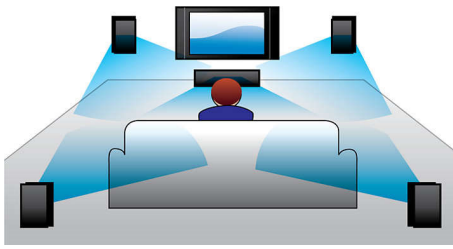

Einfache Einrichtung und Bedienung

- EasyLink zur Steuerung aller HDMI-CEC-Geräte über eine einzige Fernbedienung

Lebendige Audio- & Videowiedergabe

- HDMI 1080p Upscaling bietet noch schärfere Bilder
- Fortschrittlicher Class D Amplifier für kompakten, kraftvollen Sound
- DTS-, Dolby Digital- und Pro Logic II-Surround Sound

Besonderheiten

DTS, Dolby Digital, Pro Logic II

Durch einen integrierten DTS- und Dolby Digital Decoder entfällt die Notwendigkeit eines externen Decoders, da alle sechs Audiodatenkanäle intern verarbeitet werden, um ein Surround-Sound-Erlebnis und eine erstaunlich natürliche Atmosphäre sowie eine dynamische Realität zu bieten. Dolby Pro Logic II bietet 5-Kanal Surround Sound von beliebigen Stereoquellen.