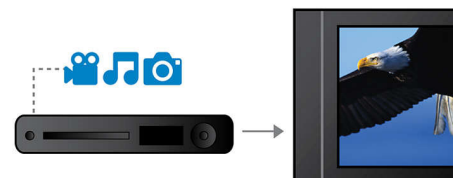

Alle Formate

Geben Sie praktisch jedes gewünschte Medienformat wieder, ob WMV, DivX, MP3 oder JPEG. Erleben Sie den unschlagbaren Komfort der hohen Wiedergabekompatibilität und den Luxus der Wiedergabe von Mediendateien auf Ihrem Fernseher oder Home Entertainment-System – ganz bequem in Ihrem Wohnzimmer.