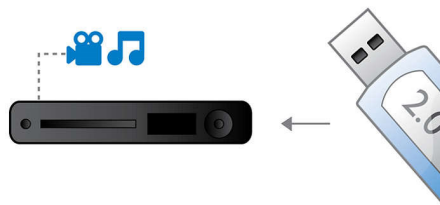

Besonderheiten

DTS, Dolby Digital, Pro Logic II

Durch einen integrierten DTS- und Dolby Digital Decoder entfällt die Notwendigkeit eines externen Decoders, da alle sechs Audiodatenkanäle intern verarbeitet werden, um ein Surround-Sound-Erlebnis und eine erstaunlich natürliche Atmosphäre sowie eine dynamische Realität zu bieten. Dolby Pro Logic II bietet 5-Kanal Surround Sound von beliebigen Stereoquellen.

Fortschrittlicher Class D Amplifier

Fortschrittlicher Class D Amplifier für kompakten, kraftvollen Sound

HDMI 1080p

HDMI 1080p Upscaling liefert kristallklare Bilder. Filme in Standardauflösung können Sie jetzt in wirklichkeitsgetreuer High Definition-Auflösung genießen – mit besserem Detailkontrast und wirklichkeitsgetreueren Bildern. Progressive Scan (durch das "p" in "1080p" gekennzeichnet) eliminiert die auf Fernsehbildschirmen vorherrschende Zeilenstruktur, wodurch ebenfalls makellos scharfe Bilder erzeugt werden. Außerdem können über HDMI unkomprimierte digitale HD-Videosignale und digitale Mehrkanal-Audiosignale direkt und digital übertragen

werden. Weil keine Umwandlung auf Analogsignale mehr erforderlich ist, liefert HDMI perfekte Bild- und Tonqualität ohne jedes Rauschen.

High-Speed-USB 2.0-Verbindung

Der universelle serielle Bus, kurz USB genannt, ist ein Standardprotokoll für den problemlosen Anschluss von PCs, Peripheriegeräten und Unterhaltungselektronik. High-Speed USB-Geräte haben eine Datenübertragungsrate von bis zu 480 Mbit/s, im Gegensatz zu den 12 Mbit/s des ursprünglichen USB-Standards. Mit der High-Speed USB 2.0-Verbindung müssen Sie lediglich Ihr USB-Gerät anschließen, den Film, den Musiktitel oder das Foto auswählen und die Wiedergabe starten.