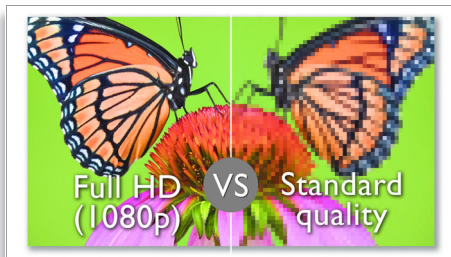

Philips
Βιντεοκάμερα HD

CAM200BL

Οι αγαπημένες σας στιγμές σε τηλεόραση και ιστό με μία κίνηση...

με το ενσωματωμένο Wi-Fi

Η Philips ESee CAM200 σας δίνει τη δυνατότητα να τραβάτε βίντεο και φωτογραφίες με ευκολία, ενώ φέρνει το διαμοιρασμό σε ένα νέο επίπεδο απλότητας. Σύρετε τα αρχεία στην οθόνη αφής 3" και μοιραστείτε τις λήψεις σας στην τηλεόραση ή στο Διαδίκτυο - ασύρματα και στιγμιαία.

Αποτυπώστε γρήγορα και εύκολα βίντεο σε ποιότητα Full HD

- Ζωντανέψτε τις αναμνήσεις σας με κάθε λεπτομέρεια με βίντεο full HD
- Ανάλυση έως και 10 megapixel για υψηλής ποιότητας φωτογραφίες
- Οθόνη αφής 3", για ομαλή και έξυπνη διαχείριση
- Τραβήξτε πιο καθαρά και σταθερά βίντεο με το εξελιγμένο σύστημα κατά των κραδασμών
- Φλας, αυτόματη εστίαση, εντοπισμός προσώπων και χαμόγελου

Σύρετε τα αρχεία και μοιραστείτε ασύρματα τις αγαπημένες στιγμές

- Ενσωματωμένο Wi-Fi, για διαμοιρασμό χωρίς καλώδια και Η/Υ
- Σύρετε τα αρχεία και μοιραστείτε βίντεο ή φωτογραφίες στην τηλεόραση
- Άμεση αποστολή μέσω Wi-Fi σε Facebook, YouTube και Twitter, χωρίς υπολογιστή
- Αποθηκεύστε ασύρματα τα βίντεο και τις φωτογραφίες σας στον υπολογιστή σας
- Go Live, για ασύρματη μετάδοση βίντεο στο Διαδίκτυο μέσω UStream

PHILIPS
sense and simplicity

Χαρακτηριστικά

Βίντεο Full HD (1080p)

Απαθανάτιστε και απολαύστε βίντεο πλήρους υψηλής ευκρίνειας (Full HD 1080p). Το "1080" είναι η ανάλυση της οθόνης και αφορά τον αριθμό των οριζόντιων γραμμών πάνω σε αυτήν. Το "p" είναι η προοδευτική σάρωση ή διαδοχική εμφάνιση των γραμμών σε κάθε καρέ. Το 1080p προσφέρει ποιότητα βίντεο ανώτερη από τα τυπικά κινητά τηλέφωνα και τις ψηφιακές κάμερες. Επιπλέον, η βιντεοκάμερα χρησιμοποιεί την ίδια μορφή βίντεο με τις συσκευές αναπαραγωγής και τους δίσκους Blu-ray: H.264. Αυτή η προηγμένη μορφή προσφέρει εξαιρετική εικόνα υψηλής ανάλυσης, δίνοντάς σας την ευκαιρία να απολαύσετε πεντακάθαρες αναμνήσεις μέσω βίντεο.