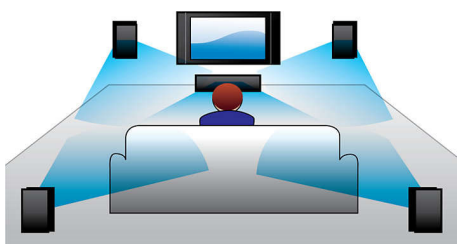

Dolby Digital

Тъй като Dolby Digital, водещият световен цифров многоканален аудио стандарт, използва начина, по който човешкото ухо естествено обработва звука, вие възприемате аудио със съраунд звук и превъзходно качество с реалистично пространствено подсказване.