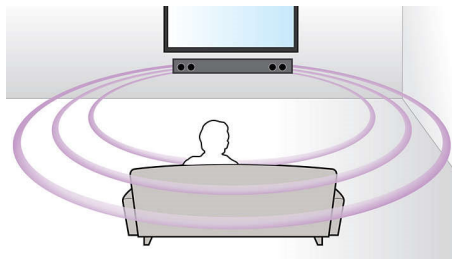

Виртуален съраунд звук

Виртуалният съраунд звук от Philips ви дава богат и поглъщащ обемен звук от по-малко от 5-канална възпроизвеждаща система. Силно усъвършенстваните пространствени алгоритми възпроизвеждат вярно звуковите характеристики, които възникват в идеална среда с 5.1-канално възпроизвеждане. Всеки висококачествен стерео източник се превръща във вярно възпроизвеждан, многоканален обемен звук. Не е необходимо да купувате допълнителни тонколони, кабели или стойки за високоговорители, за да оцените изпълващия помещението звук.