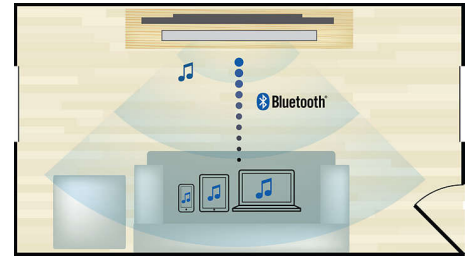

Совместимость с различными устройствами

Совместимость с ТВ, плеерами BD/DVD, игровыми приставками, MP3-проигрывателями

Аудиовход

Наличие аудиовхода позволяет с легкостью воспроизводить музыку напрямую с iPod/iPhone/iPad, MP3-плеера или ноутбука через обычное подключение к вашему домашнему кинотеатру Philips. Просто подключите аудиоустройство к аудиовходу и слушайте музыку в великолепном качестве через систему домашнего кинотеатра Philips.

Низкий профиль корпуса

Благодаря невысокому корпусу устройство можно поместить перед телевизором

Сверхкомпактная панель Soundbar

Ширина сверхкомпактного саундбара составляет всего 85 см (33")

Беспроводная передача через Bluetooth

Беспроводная потоковая передача музыки с аудиоустройств через Bluetooth

Цифровая настройка FM

Цифровое радиовещание FM поможет открыть новые возможности саундбара, акустической системы и системы домашнего кинотеатра. С помощью функции автопоиска вы сможете найти любимую станцию за нескольких секунд. Благодаря функции сохранения предустановленных радиостанций можно быстро получить доступ к нужной станции, не настраивая ее вручную каждый раз.