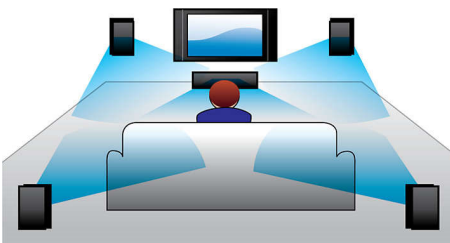

Dolby Digital

Dolby Digital, один из ведущих стандартов многоканального звука в мире, задействует

те же принципы, что и при естественной обработке звука человеческим ухом, поэтому вы слышите объемное звучание превосходного качества с реалистичными пространственными аллюзиями.

Совместимость с различными устройствами

Совместимость с ТВ, плеерами BD/DVD, игровыми приставками, MP3-проигрывателями