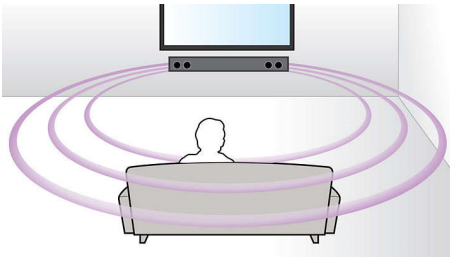

PHILIPS

Основные особенности

Virtual Surround Sound

Технология Virtual Surround Sound от Philips обеспечивает насыщенный, невероятно объемный звук как из пяти акустических систем, но с меньшим количеством АС. Высокотехнологичные пространственные алгоритмы точно воссоздают акустические характеристики, которые присущи идеальной 5.1-канальной среде. Любой высококачественный источник стереосигнала преобразуется в реалистичный, многоканальный объемный звук. Не нужно приобретать дополнительные АС, кабели или стойки, чтобы оценить звучание, наполняющее комнату.